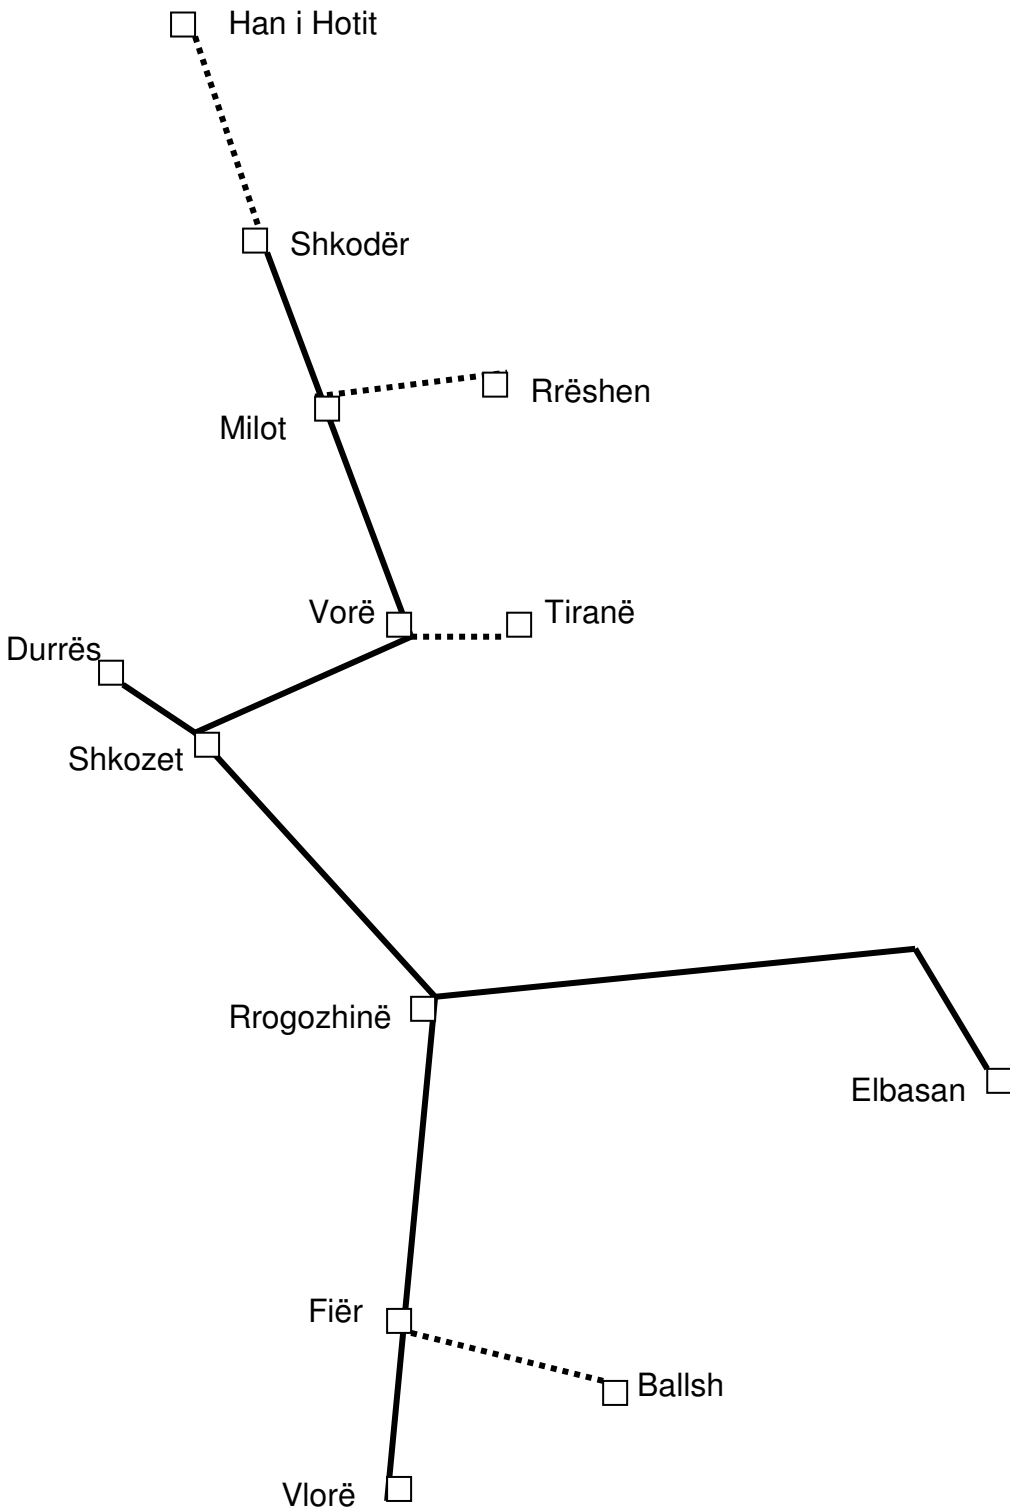

Shkodër – Vorë

Vorë - Shkodër

							Tren numrin									
							Km	stacionet								
.....	.....	.....	.....	.....	.....	.....	ni	0	Shkodër	mb	.....	.....	.....	.....	.....	.....
.....	.....	.....	.....	.....	.....	.....		11	Mjedë		.....	.....	.....	.....	.....	.....
.....	.....	.....	.....	.....	.....	.....		15	Hajmel		.....	.....	.....	.....	.....	.....
.....	.....	.....	.....	.....	.....	.....		21	Baqel		.....	.....	.....	.....	.....	.....
.....	.....	.....	.....	.....	.....	.....		35	Lezhë		.....	.....	.....	.....	.....	.....
.....	.....	.....	.....	.....	.....	.....		49	Milot		.....	.....	.....	.....	.....	.....
.....	.....	.....	.....	.....	.....	.....		53	Laç		.....	.....	.....	.....	.....	.....
.....	.....	.....	.....	.....	.....	.....		56	Gjormë		.....	.....	.....	.....	.....	.....
.....	.....	.....	.....	.....	.....	.....		60	Mamurras		.....	.....	.....	.....	.....	.....
.....	.....	.....	.....	.....	.....	.....		71	Ishëm		.....	.....	.....	.....	.....	.....
.....	.....	.....	.....	.....	.....	.....		76	Budull		.....	.....	.....	.....	.....	.....
.....	.....	.....	.....	.....	.....	.....	mb	84	Vorë	ni	.....	.....	.....	.....	.....	.....
.....	.....	.....	.....	.....	.....	.....	mb	106	Durrës	ni	.....	.....	.....	.....	.....	.....

Cmimet e biletave te udhetimit

Passenger ticket prices

Fahrkartenpreise Personenverkehr

(in Alb. Lek)

	Te rritur Full fare Vollpreis		Per femije 6-14 vjeç Children 6-14 years Kinder 6-14 Jahre	
	Biljete per nje udhetim One way Einfach	Biljete vajtje-kthim (brenda dites) Round trip Rückfahrt	Biljete per nje udhetim One way Einfach	Biljete vajtje-kthim (brenda dites) Round trip Rückfahrt
Tiranë-Kashar Autobuz	30	---		
Kashar-Shkodër	145	230	70	115
Kashar-Lezhë	95	155	55	75
Kashar-Laç	85	145	40	70
Kashar-Mamurras	70	110	35	55
Kashar-Durrës	70	110	35	55
Kashar-Kavajë	95	155	55	75
Kashar-Lushnje	145	230	70	115
Kashar-Fier	205	325	100	160
Kashar-Vlorë	250	360	125	180
Kashar-Rrogozhinë	130	215	65	110
Kashar-Peqin	145	230	70	115
Kashar-Elbasan	190	310	95	155
Kashar-Librazhd	230	335	115	165
Kashar-Pogradec	295	---	150	---
Shkodër-Vorë	130	215	65	110
Shkodër-Durrës	160	240	80	120
Shkodër-Rrogozhinë	230	335	115	165
Shkodër-Elbasan	280	---	140	---
Shkodër-Vlorë	335	---	165	---
Durrës-Vorë	55	80	25	40
Durrës-Elbasan	145	230	70	115
Durrës-Librazhd	190	265	95	130
Durrës-Rrogozhinë	85	145	40	70
Durrës-Fier	160	240	80	120
Durrës-Vlorë	205	325	100	160
Elbasan-Vlorë	205	325	100	160

HSH 2016-2017

Të gjitha treni përditshme / Alle Züge verkehren täglich / all trains run daily

ni = Nisje e trenit / Abfahrt / Departure

mb = Mbritje e trenit në stacion / Ankunft des Zuges im Bahnhof / Arrival time at station

| = treni nuk ndalon në atë stacion / Zug fährt in diesem Bahnhof durch / This train does not stop at this station

Direjtoria e Pergjithshme e Hekurudhava sh.a
Lagjia Numer 3., Rruga Skenderbeu
Durrës, Albania
Tel. +335 52 237178
Fax: +335 52 237178
E-Mail: info@hsh.com.al

Prodhim-i / Produktion / Produced by
FAHRPLANCENTER, S. Rachdi,
Im oberen Gern 52
CH-8409 Winterthur
Zvic/Switzerland
www.fahrplancenter.com
fahrplancenter@fahrplancenter.com

Harta Hekurudhorë

Übersichtskarte

Map of the network

Itinerar-i lëvizjes së trenave/Personenzugstrecken/Passenger train lines —————
Itinerar-i ndryshme-t/andere Bahnstrecken/other railway lines .....